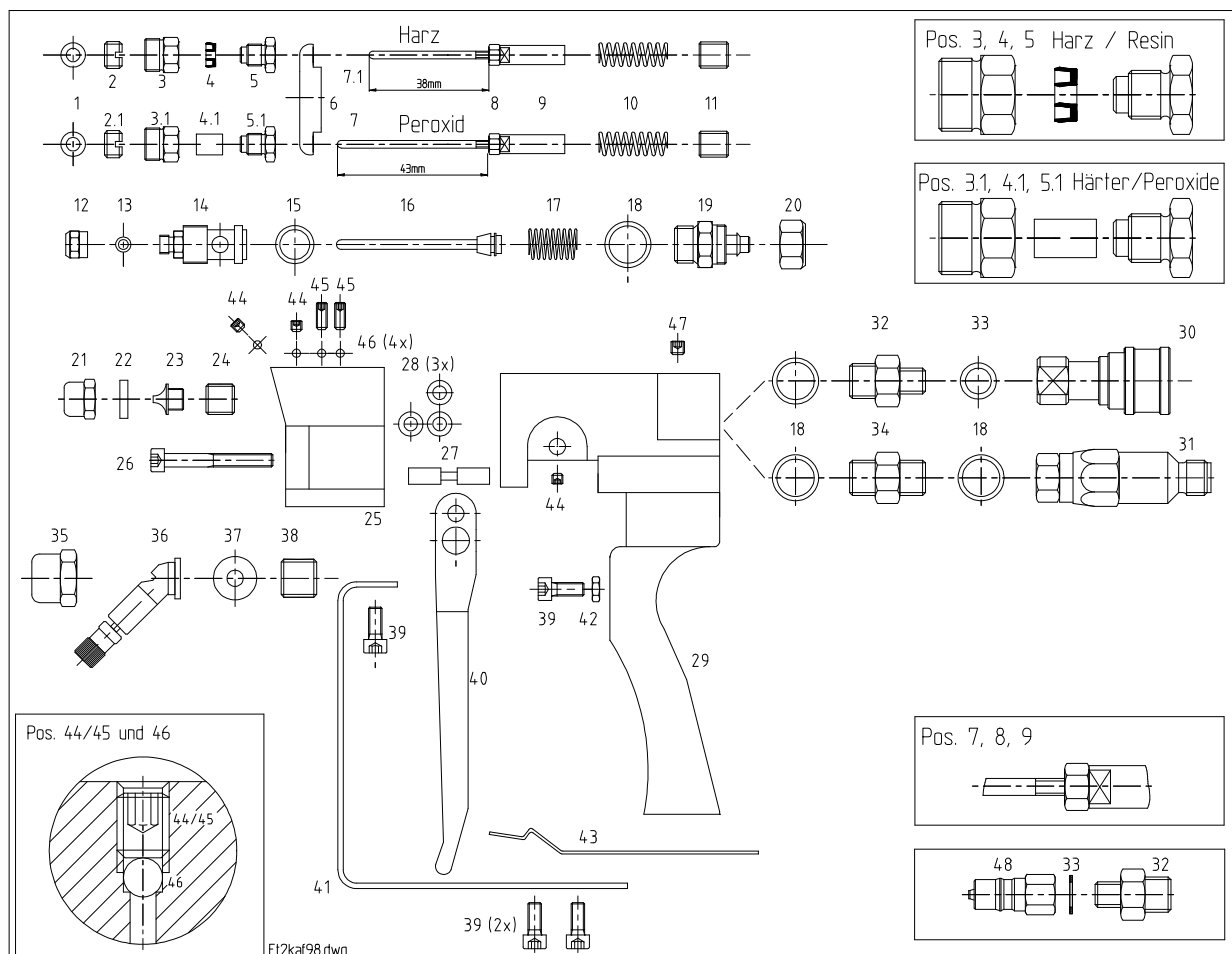

**2 KAF98 - Gelcoat**  
**Spray gun spare part list**  
**Stand: 16.08.2004**

Pos.	Artikel-Nr.	Bezeichnung	Part description	Stk./Piece
40	72121070	Abzugsbügel	Trigger guard	1
41	62110050	Schutzbügel	Protective guard	1
42	32010090	Mutter	Nut	1
43	61100050	Abzugssicherung	Trigger protection	1
44	30005080	Inbus-Gewindestift	Hexagon socket threaded pin	2
45	30005090	Inbus-Gewindestift	Hexagon socket threaded pin	2
46	97000120	Kugel Dm. 3	Ball	4
47	30015010	Inbus-Gewindestift	Hexagon socket threaded pin	1
*	5170320	HD-Kopf kpl.	Nozzle body cpl.	1
48	98010020	HD-Kupplung Vater 1/8"	High pressure coupling male	1
46	97000120	Kugel Dm. 3	Ball	4