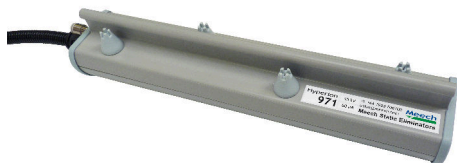

Hyperion 971 Pulzus DC Rúd

Product code: 971

Hyperion 971 Pulzus DC Rúd erőteljes, nagy hatótávolságú ionizálást garantál a nyomda, konfekcionáló illetve feldolgozó iparágaknak.

A megbízható Pulzus DC technológiával rendelkező 971 kiemelkedően szünteti meg a felületi elektrosztatikus feltöltődés okozta problémákat. Nagy hatótávolságának köszönhetően ideális az ipari tekerceslőgépekhez, gyűjtőládákhoz. Kiegészítő levegő felhasználás nélkül is hatékonyan és erőteljesen működik. Összetettebb felhasználásokhoz integrált levegőfúvással az ionizáló hatás távolabb is eljuttatható. Meech megbízható titánból készült emitter szegecsei hosszú élettartamot nyújtanak. Áramütésmentes borítása üzembiztos. Felépítésének köszönhetően minimalizáltuk a szennyeződés előfordulását, minimális karbantartás szükségeltetik.

Erős, nagy hatótávolságú ionizálás	Kitűnő sztatikus elektromosság kontrol
Merev profil	Minimális rögzítés szükséges
Áramütésmentes borítás	Biztonságos kezelés
Titán emitter szegecsek	Hosszú élettartam
Cserélhető szegecsek	Időszakos szegecscserével a rúd élettartama megnő
'T' forma	Számtalan rögzítési lehetőség
Integrált levegőfúvás	Magasabb teljesítmény igényesebb alkalmazáshoz

Méret (keresztmetszet)	63mm x 72mm
Maximum hosszúság	3900mm
Súly	1.2 kg/metre
Anyaga	ABS Műanyag FR
Öntvény	'T' forma M4 x 20 szegecs
Kábelhossz	2000mm HT kábel sztenderd hosszabb kábel rendelésre
Emitter	Éles titán szegecsek

Termék adatlap

Published date: 13.06.2013

Tápegysége	977v3 vagy 977CM tápegység
Input	max.15KV
Output	1Hz - 20Hz
Levegőcsatlakozás	6mm push-fit csatlakozóval
Levegő felhasználás	5 cfm / 1000mm 1 bar-nál